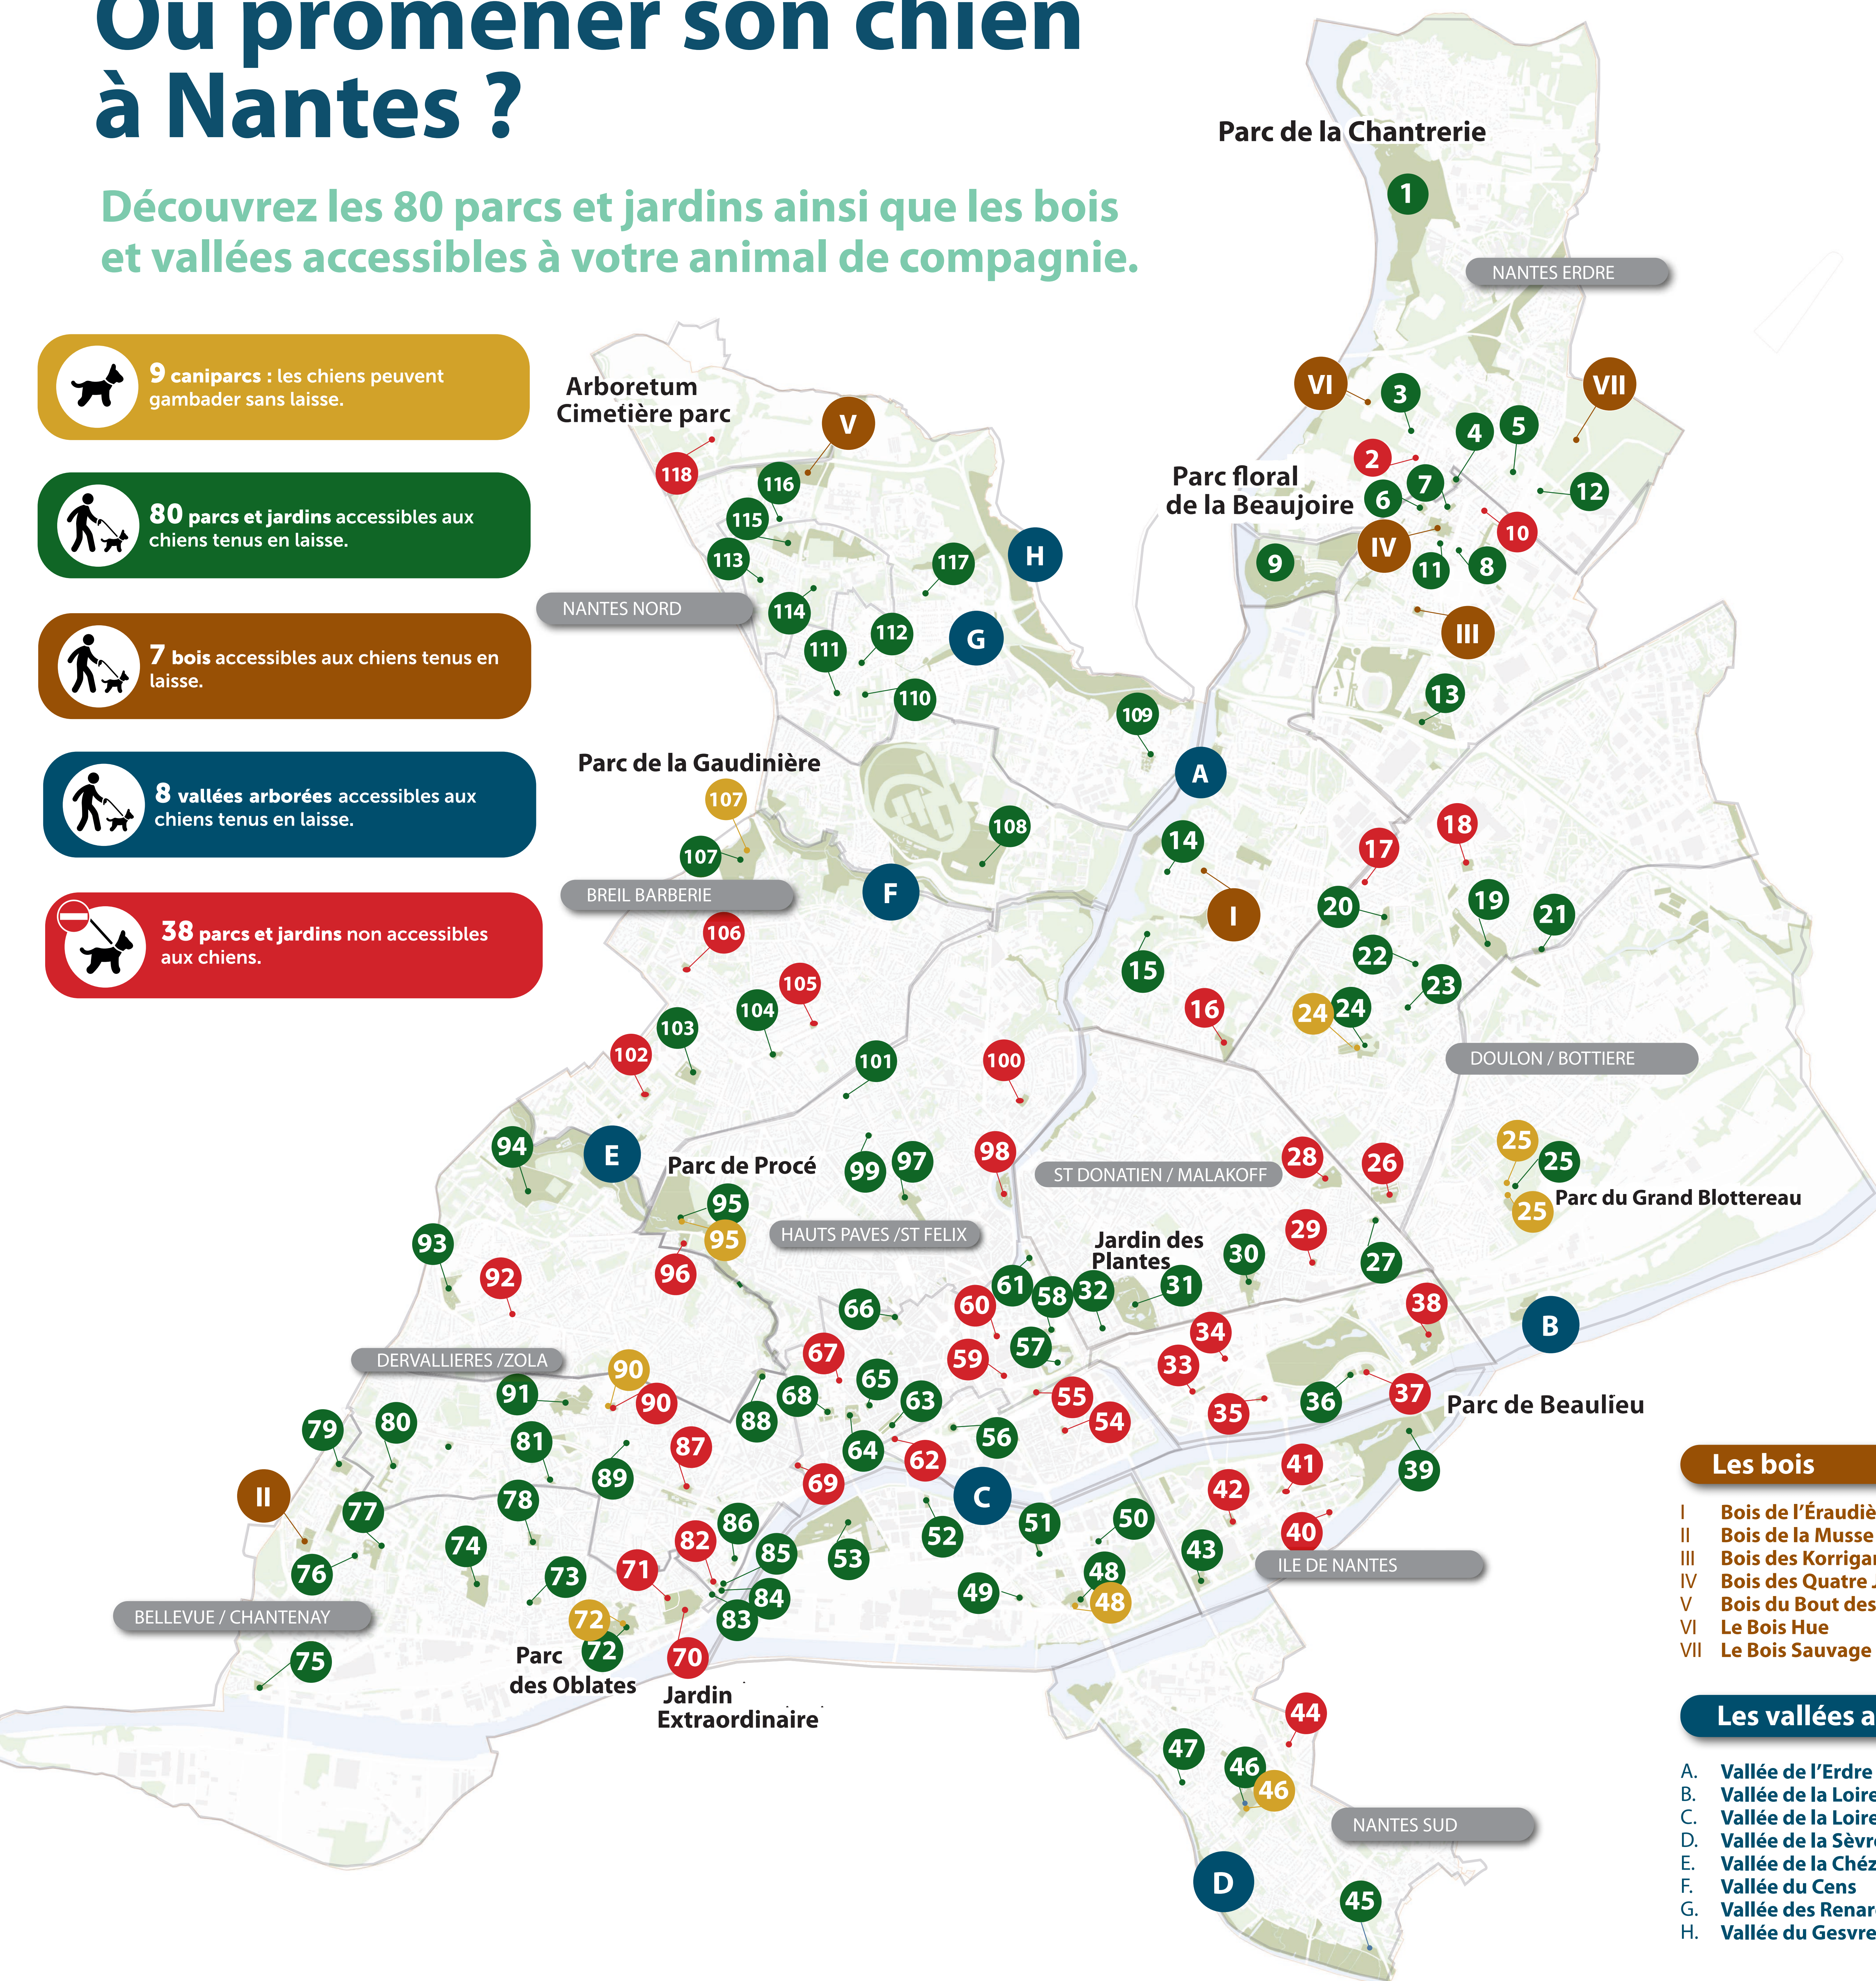

Où promener son chien à Nantes ?

Découvrez les 80 parcs et jardins ainsi que les bois et vallées accessibles à votre animal de compagnie.

-  **9 caniparcs** : les chiens peuvent gambader sans laisse.
-  **80 parcs et jardins** accessibles aux chiens tenus en laisse.
-  **7 bois** accessibles aux chiens tenus en laisse.
-  **8 vallées arborées** accessibles aux chiens tenus en laisse.
-  **38 parcs et jardins** non accessibles aux chiens.

NANTES ERDRE

- 1 **PARC DE LA CHANTRERIE**
- 2 Square Louis Pergaud
- 3 Square des Grands Pâtis
- 4 Square du Zénith
- 5 Square du Couchant
- 6 Square des Farfadets
- 7 Square du Nadir
- 8 Square du Champs de Tir
- 9 **PARC FLORAL DE LA BEAUJOIRE**
- 10 Square de l'Embellie
- 11 Square Marie-Madeleine Fourcade
- 12 Square Germaine Tillion
- 13 Square de la Halvêque
- 14 Square de Belle Île
- 15 Parc du Port Boyer
- 16 Parc du Plessis Tison

DOULON / BOTTIÈRE

- 17 Square de la Pilotière
- 18 Jardin des Maraîches
- 19 Parc Bottière-Chêne
- 20 Square Augustin Fresnel
- 21 Jardin du Réservoir
- 22 Square de la Pergola
- 23 Square Grande Noue
- 24 Parc Potager du Croissant
- 25 **PARC DU GRAND BLOTTEREAU**
- 26 Parc de Broussais

ST DONATIEN / MALAKOFF

- 27 Square Jules Bréchoir
- 28 Parc de la Noë Mitrie
- 29 Square Jean-Baptiste Barré
- 30 Parc Potager de la Moutonnerie
- 31 **JARDIN DES PLANTES**
- 32 Square Saint-François
- 33 Square Pablo Picasso
- 34 Square Nina Simone
- 35 Square de Tchecoslovaquie
- 36 Square de Hongrie
- 37 Square de Chypre
- 38 Parc de La Roche